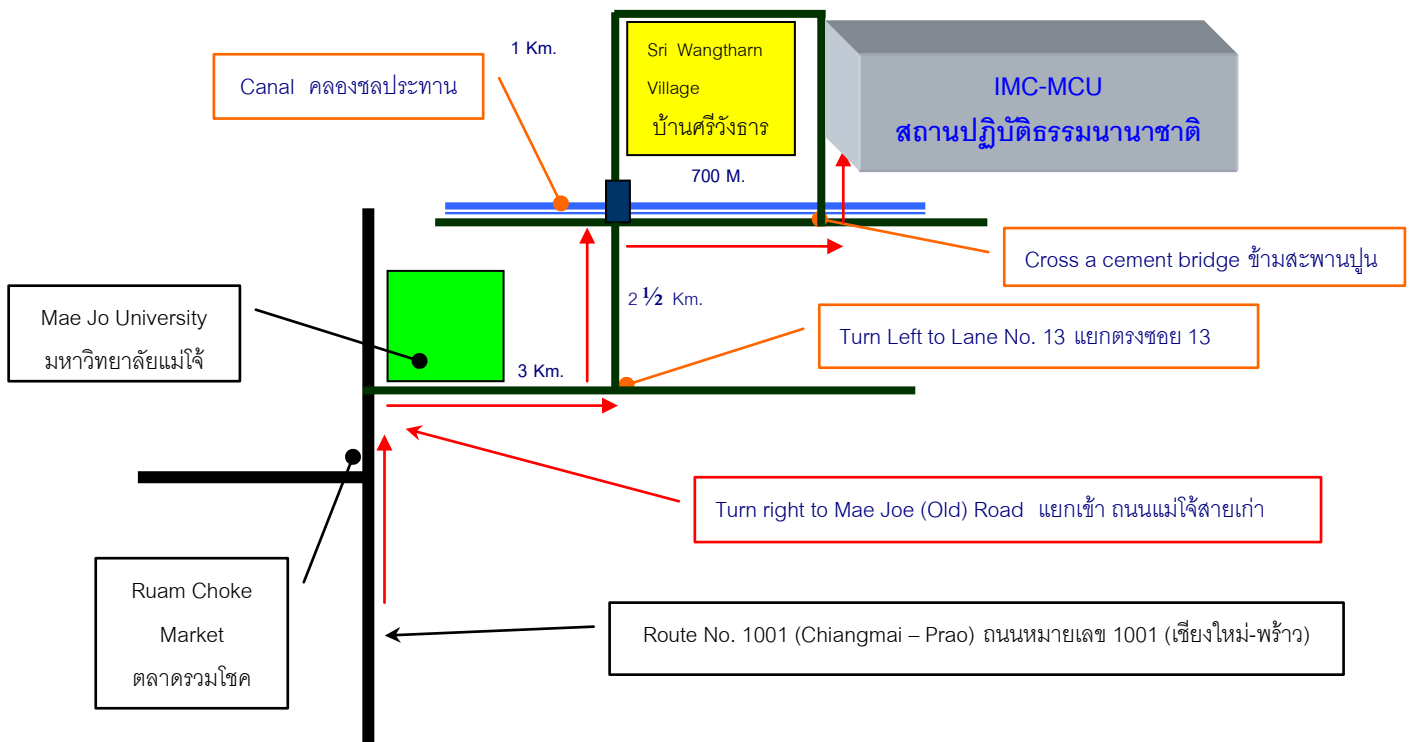

International Meditation Center of Mahachulalongkornrajavidyalaya University (IMC-MCU)

Sri Wangtharn Village, Pa Phai Sub-district, San Sai District, Chiangmai Province

From Chiangmai town, take Route No. 1001 (Chiangmai-Prao). Turn right at Mae Jo University

สถานศึกษาพระพุทธศาสนาและฝึกปฏิบัติวิปัสสนากรรมฐานนานาชาติ
มหาวิทยาลัยมหาจุฬาลงกรณราชวิทยาลัย วิทยาเขตเชียงใหม่ (สถานปฏิบัติธรรมนานาชาติ มจร.)

บ้านศรีวังธาร ต. ป่าไผ่ อ. สันทราย จ. เชียงใหม่

เส้นทางการเดินทาง ทางหลวงหมายเลข 1001 (เชียงใหม่-พร้าว) เลี้ยวขวาตรงสามแยกแม่ใจ

IMC-MCU (from the gate)

สถานปฏิบัติธรรมนานาชาติ (มองจากประตูทางเข้า)